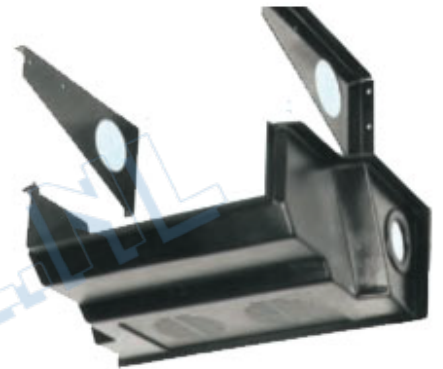

Auf Wunsch ist ein Unterdach Verdampfersdeckungsset lieferbar.

Evaporator under dashboard mounted (or under-roof), 3 blower speed, adjustable thermostat. Double function of cooling and heating.

Verdampfer für die Montage unterhalb vom Armaturenbrett oder vom Dach, 3 Gebläsegeschwindigkeiten, Stufenlos regelbarer Thermostat. Doppelfunktion mit Klima und Heizung.

#### Technische Eigenheiten

* Cooling capacity of matching evaporator	* Kälteleistung entspr. Verdampfer	4,00	KW
* Heating capacity	* Heizleistung	5,50	KW
* Working voltage	* Spannung	24V	Voltage
* Power consumption	* Stromverbrauch	5,5 A /24V	
* Air flow	* Gebläseleistung	550	m3/h
* Total weight	* Gewicht	5,5	Kg